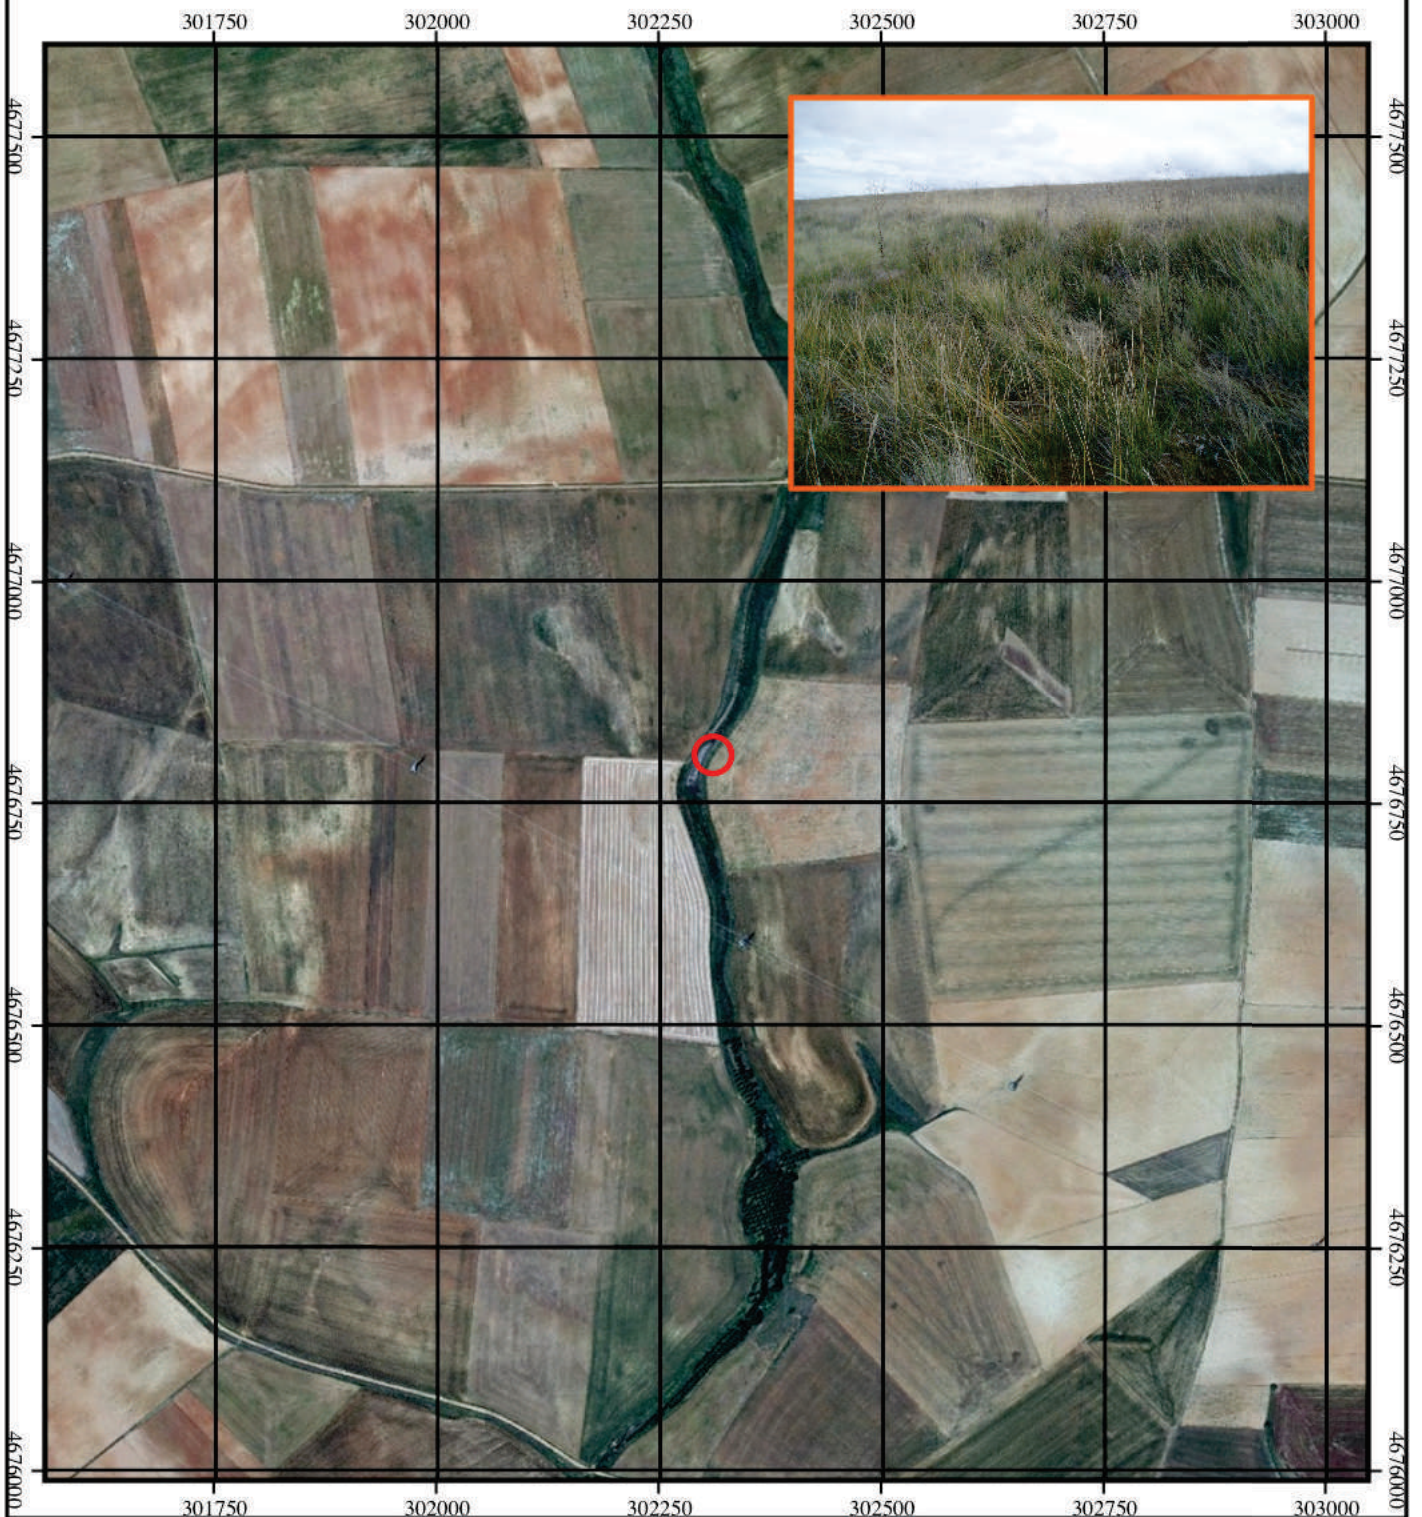

FUENTES Y LAGUNAS. CASTILFALÉ.

Martimañez

HUSO 30

ESCALA 1:8500

FECHA DE IMPRESION 23/11/2010