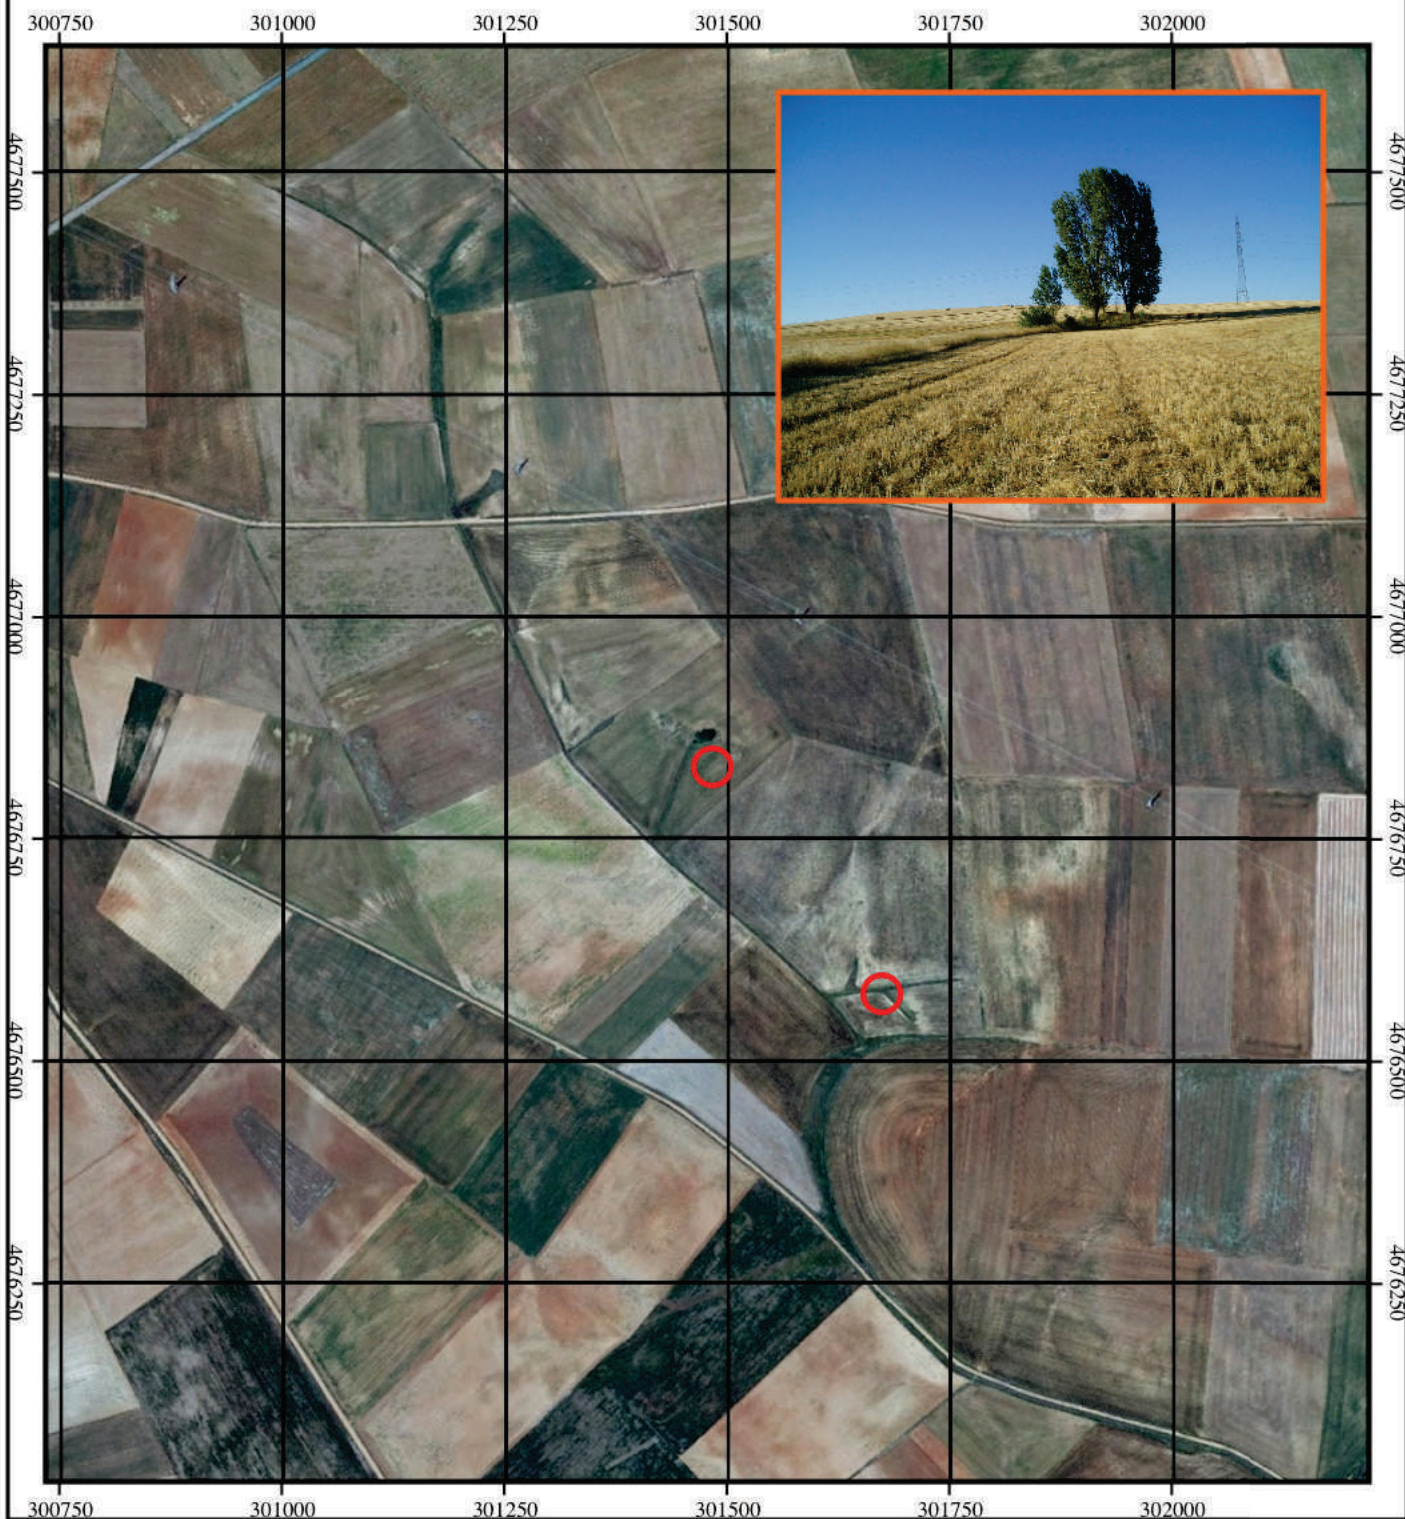

FUENTES Y LAGUNAS. CASTILFALÉ.

Fuentes de Anteruelo

HUSO 30

ESCALA 1: 8500

FECHA DE IMPRESION 24/11/2010