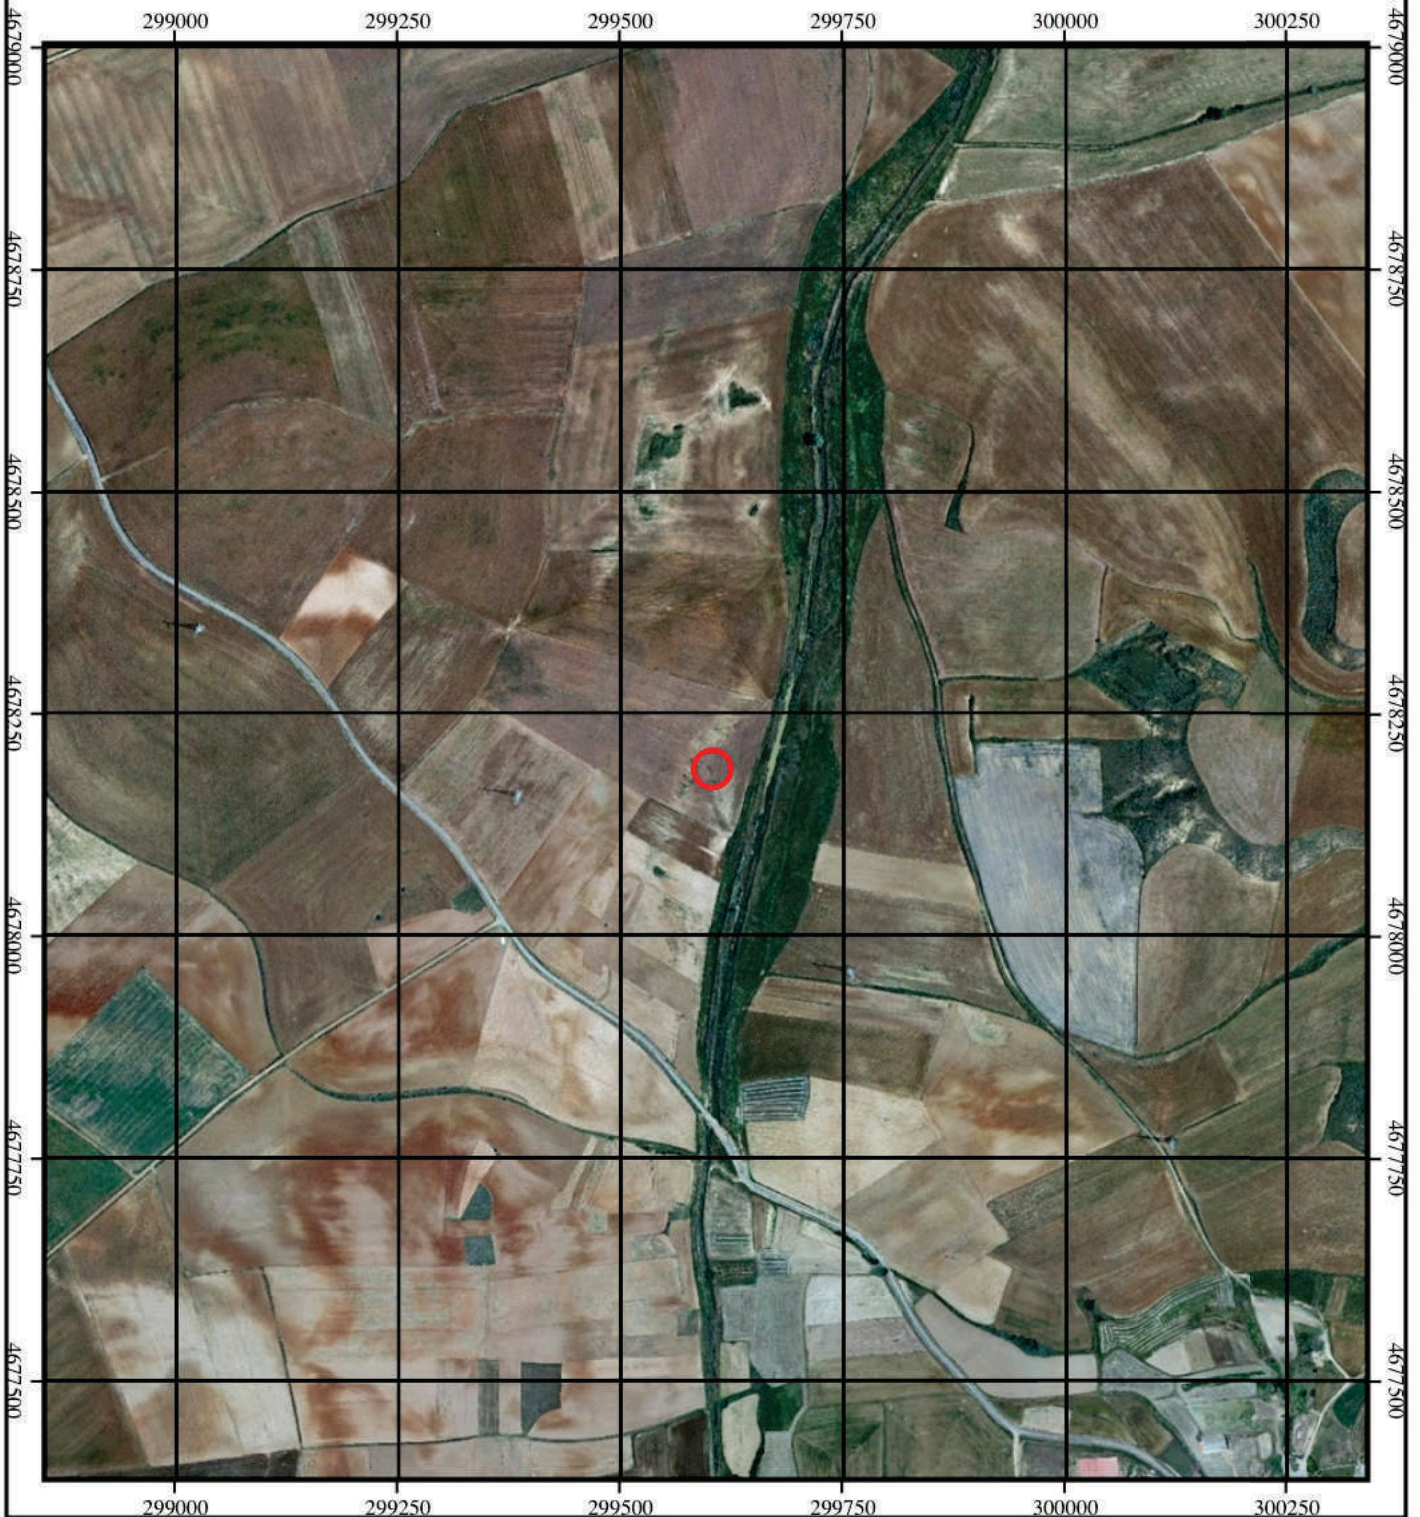

HUSO 30

ESCALA 1: 8500

FECHA DE IMPRESION 24/11/2010

FUENTES Y LAGUNAS. CASTILFALÉ.

La cabeza

HUSO 30

ESCALA 1: 8500

FECHA DE IMPRESION 24/11/2010

FUENTES Y LAGUNAS. CASTILFALÉ.

Los encañados de Carreprado

HUSO 30

ESCALA 1: 8500

FECHA DE IMPRESION 24/11/2010

FUENTES Y LAGUNAS. CASTILFALÉ.

Laguna Carrelatapia

HUSO 30