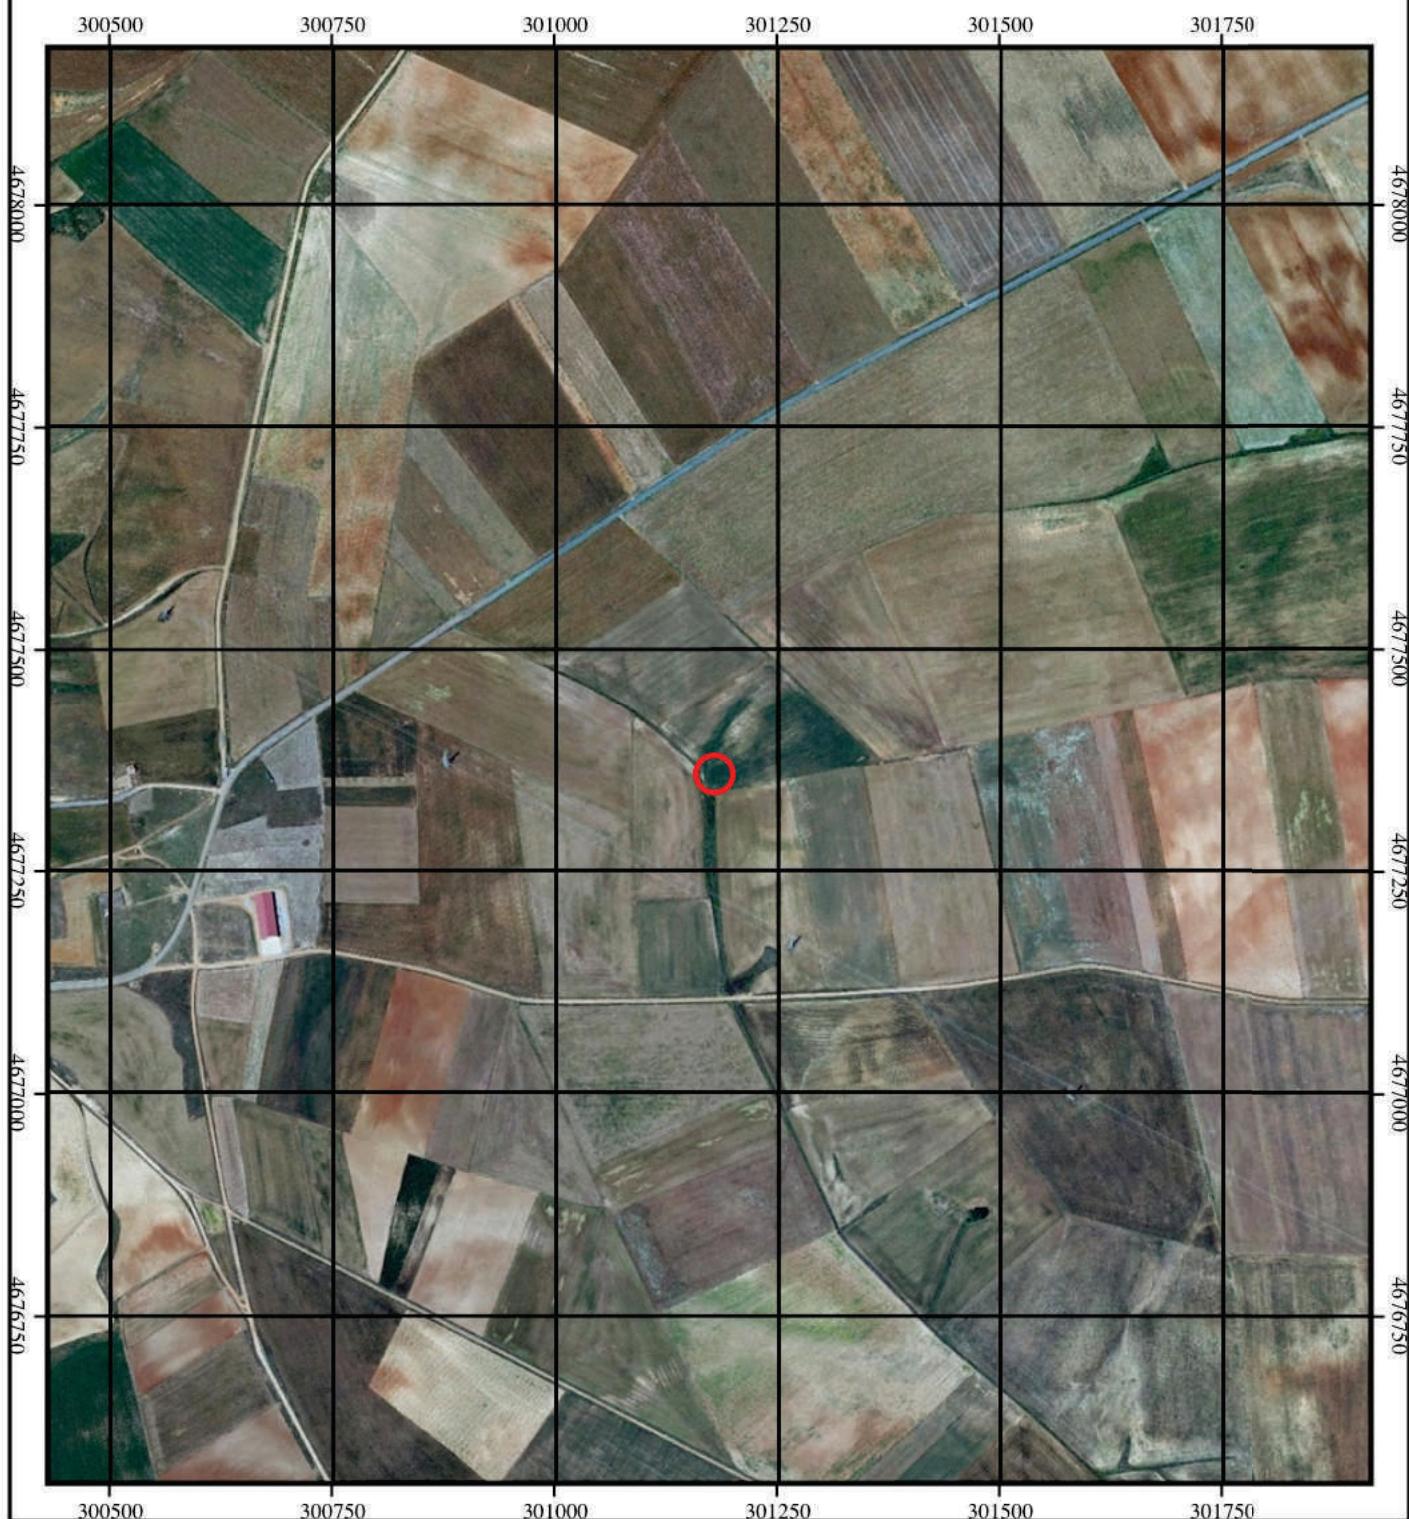

Valdelobos

HUSO 30

ESCALA 1: 8500

FECHA DE IMPRESION 24/11/2010

FUENTES Y LAGUNAS. CASTILFALÉ.

Fuentes de Anteruelo

HUSO 30

ESCALA 1: 8500

HUSO 30

ESCALA 1: 8500

FECHA DE IMPRESION 24/11/2010

FUENTES Y LAGUNAS. CASTILFALÉ.

La cabeza

HUSO 30

ESCALA 1: 8500

FECHA DE IMPRESION 24/11/2010

FUENTES Y LAGUNAS. CASTILFALÉ.

Los encañados de Carreprado

HUSO 30

ESCALA 1: 8500

FECHA DE IMPRESION 24/11/2010

FUENTES Y LAGUNAS. CASTILFALÉ.

Laguna Carrelatapia

HUSO 30