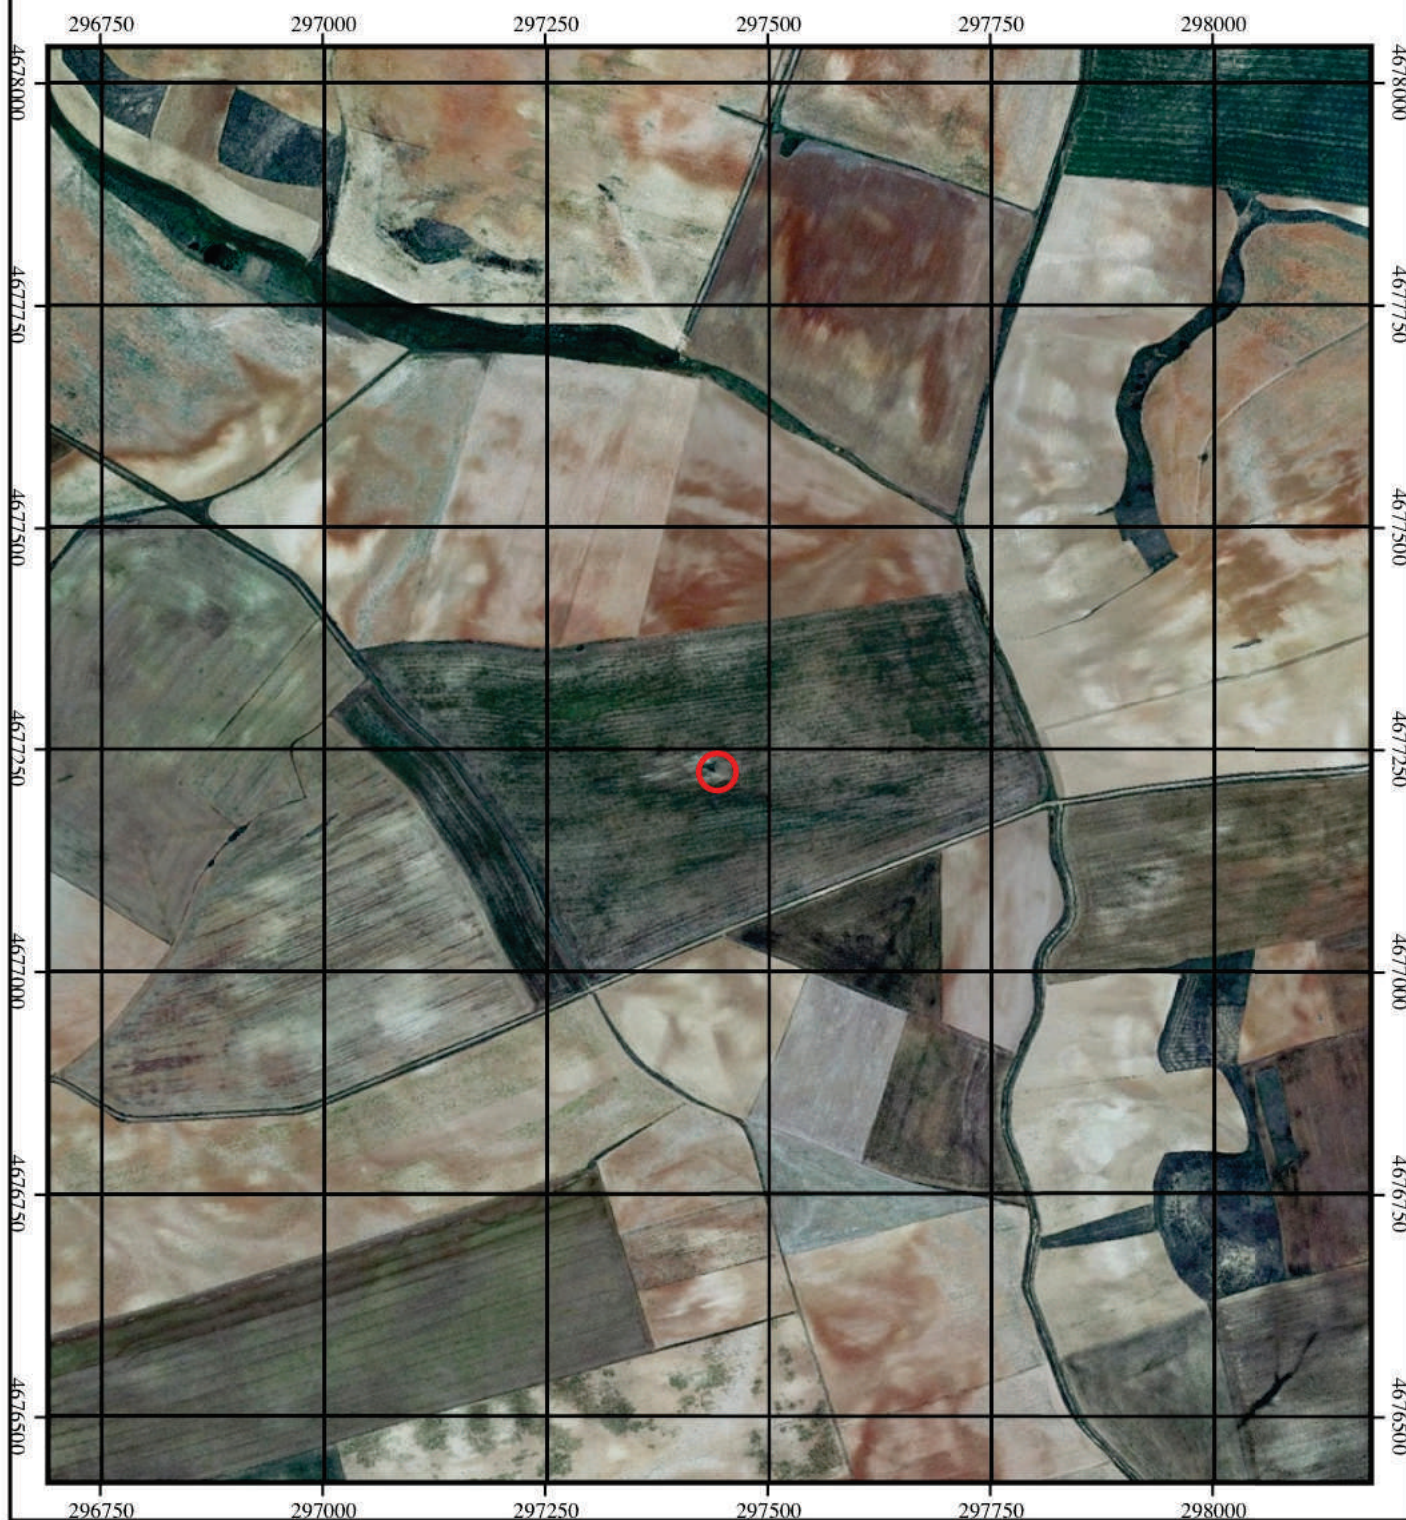

FUENTES Y LAGUNAS. CASTILFALÉ.

Las tremesinas

HUSO 30

ESCALA 1: 8500

FECHA DE IMPRESION 24/11/2010