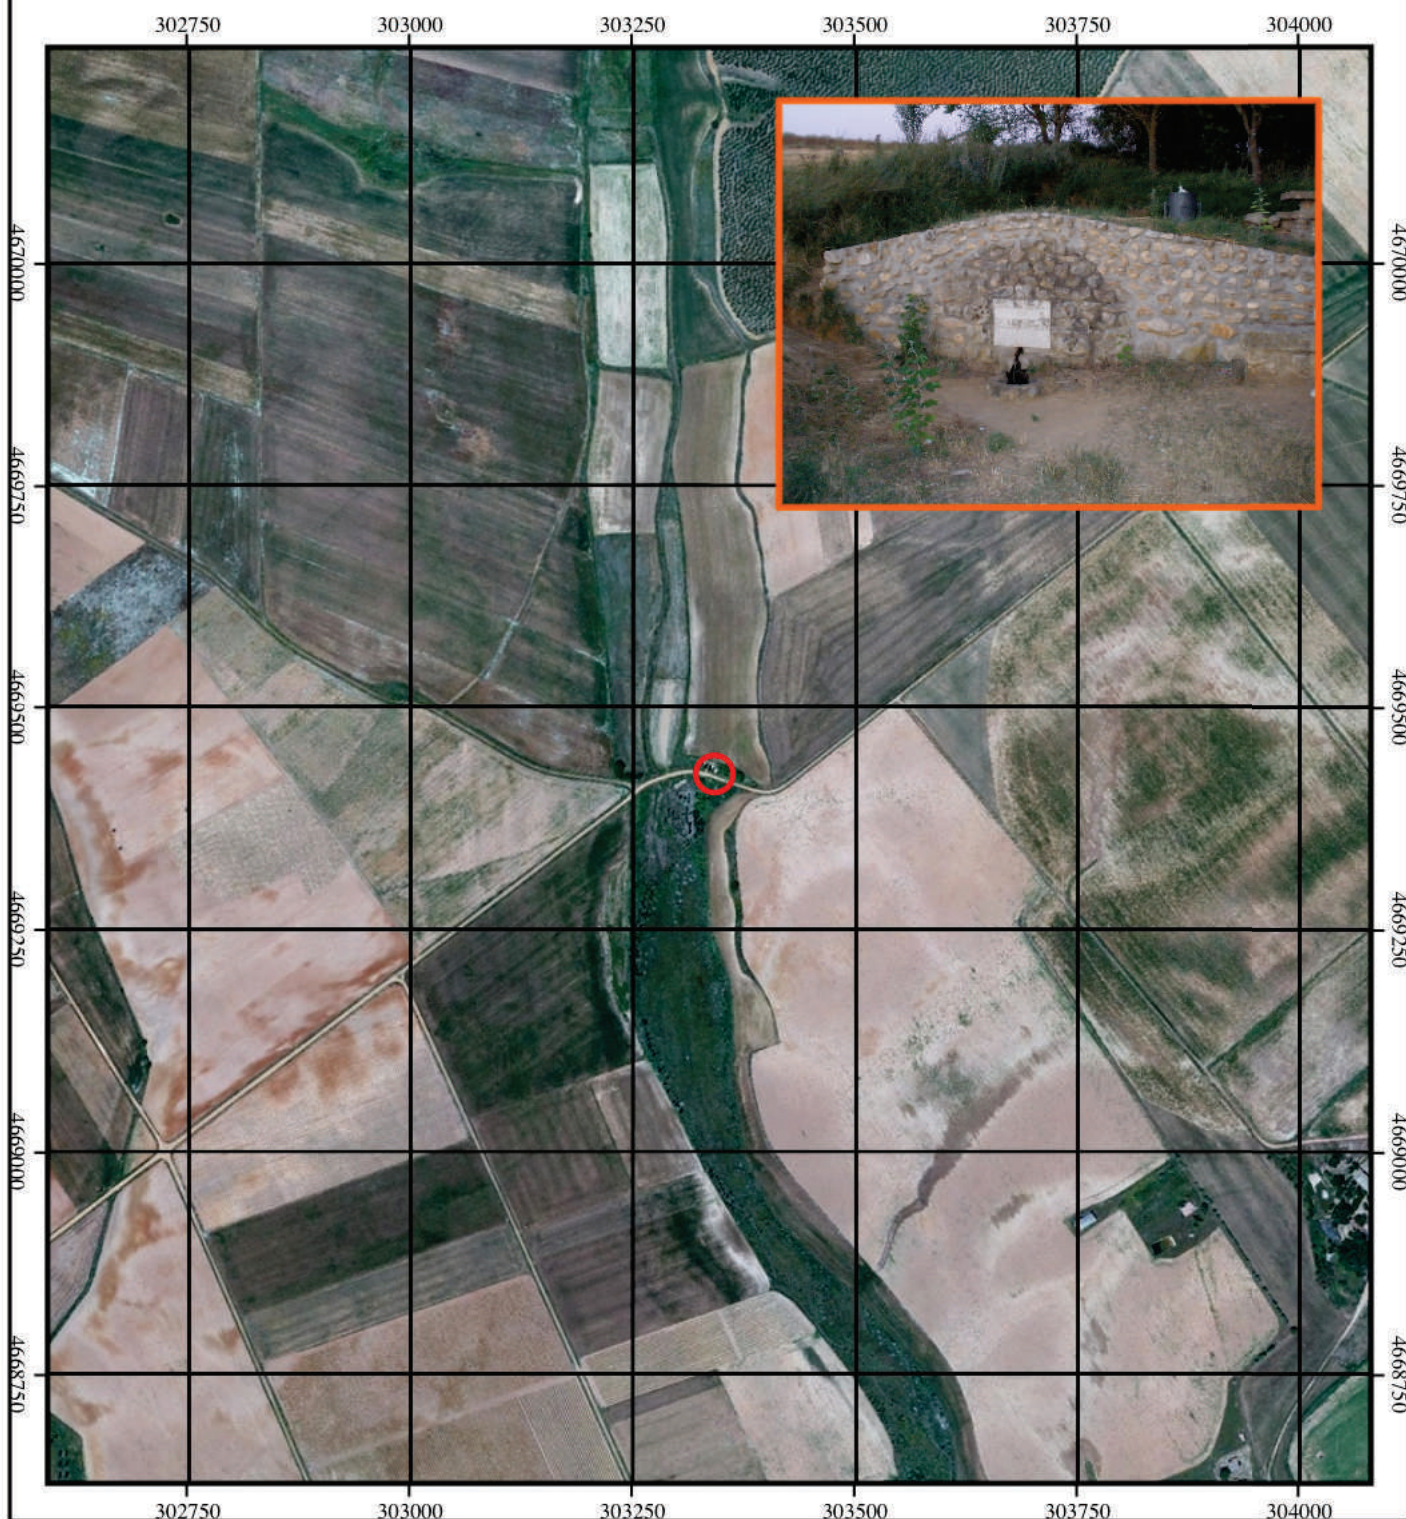

FUENTES Y LAGUNAS. CASTILFALÉ.

Carremorga

HUSO 30

ESCALA 1:8500

FECHA DE IMPRESION 23/11/2010

FUENTES Y LAGUNAS. CASTILFALÉ.

Martimañez

HUSO 30

Valdelobos

HUSO 30

ESCALA 1: 8500

FECHA DE IMPRESION 24/11/2010

FUENTES Y LAGUNAS. CASTILFALÉ.

Fuentes de Anteruelo

HUSO 30

ESCALA 1: 8500

HUSO 30

ESCALA 1: 8500

FECHA DE IMPRESION 24/11/2010

FUENTES Y LAGUNAS. CASTILFALÉ.

La cabeza

HUSO 30

ESCALA 1: 8500

FECHA DE IMPRESION 24/11/2010

FUENTES Y LAGUNAS. CASTILFALÉ.

Los encañados de Carreprado

HUSO 30

ESCALA 1: 8500

FECHA DE IMPRESION 24/11/2010

FUENTES Y LAGUNAS. CASTILFALÉ.

Laguna Carrelatapia

HUSO 30